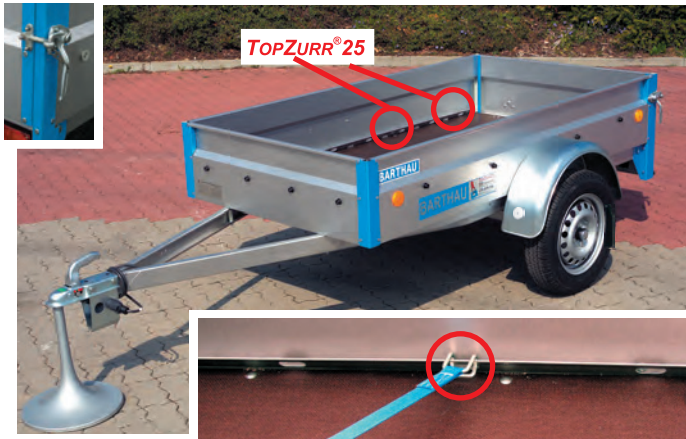

*...die Anhänger
für jeden Zweck...*

TOPZURR® 24

"Innovatives Verzurren in
Perfektion" serienmäßig
MEHR Sicherheit

Der "Kleine" mit den großen Möglichkeiten!

BL serienmäßig mit TOPZURR® 25

BLH 751 B serienmäßig gebremst mit Zubehör Blechaufsatz.

Super-Serienausrüstung ...

- **Ladungssicherung TOPZURR® 25** - beidseitig ein Zurrprofil direkt mit dem Rahmen verschraubt.
- Mit Stahlbordwänden **verzinkt und oberflächenbeschichtet**.
- Selbstsichernde **Winkelhebelverschlüsse** geschraubt und nicht genietet.
- Klappe aushängbar, mit **starken Scharnieren** angeschraubt.
- **Eckrungen zum Einstecken von Galerie, Dachgestell, Aufsatz.**
- Generell **V-Deichsel 1m lang**.
- BLH und BL gebremst serienmäßig mit **Stützrad leicht**
- **Stabile Verstrebung der Beleuchtungskonsole mit Gummipuffer zum Aufstellen** des Anhängers in der Garage.
- Die **Abstellstütze** unter der Kugelkupplung ist gleichzeitig **Steckerhalterung**.
- Kompaktleuchte mit Dreieckrückstrahler, **Lichtanschluß 13-polig**.