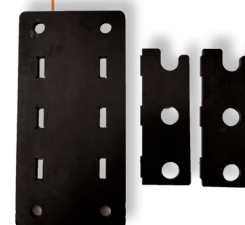

Set radiocomando
Art. No. 420125
€ 1.492,-