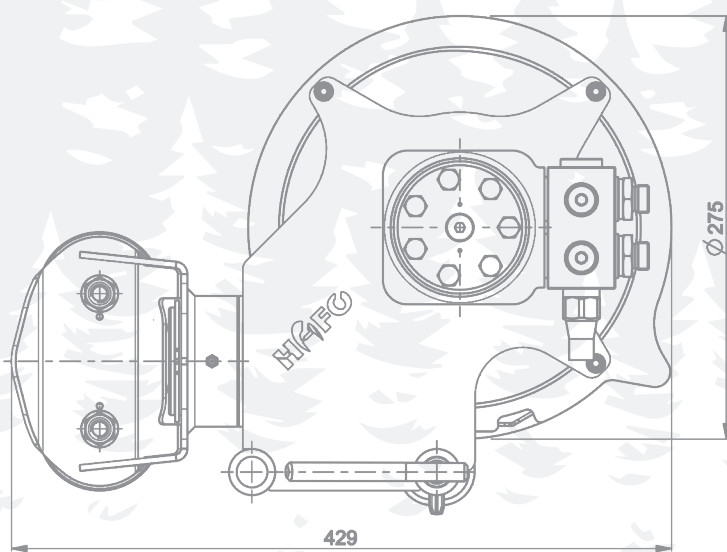

IVA esclusa