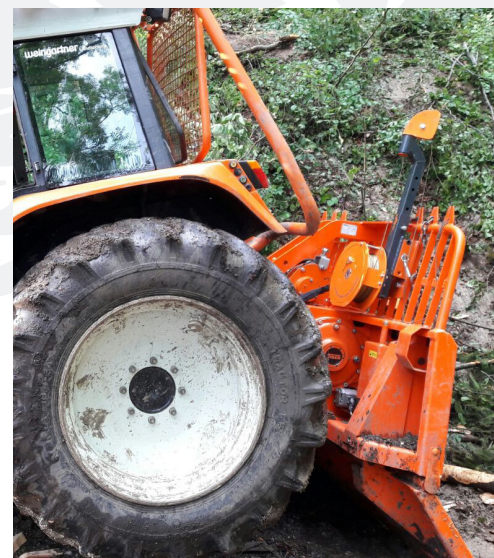

REFERENZE ARGANO AUSILIARIO

Altri riferimenti ed esempi di applicazioni lavorative le potete trovare sul nostro canale „Youtube“ e sul nostro sito web!

YouTube