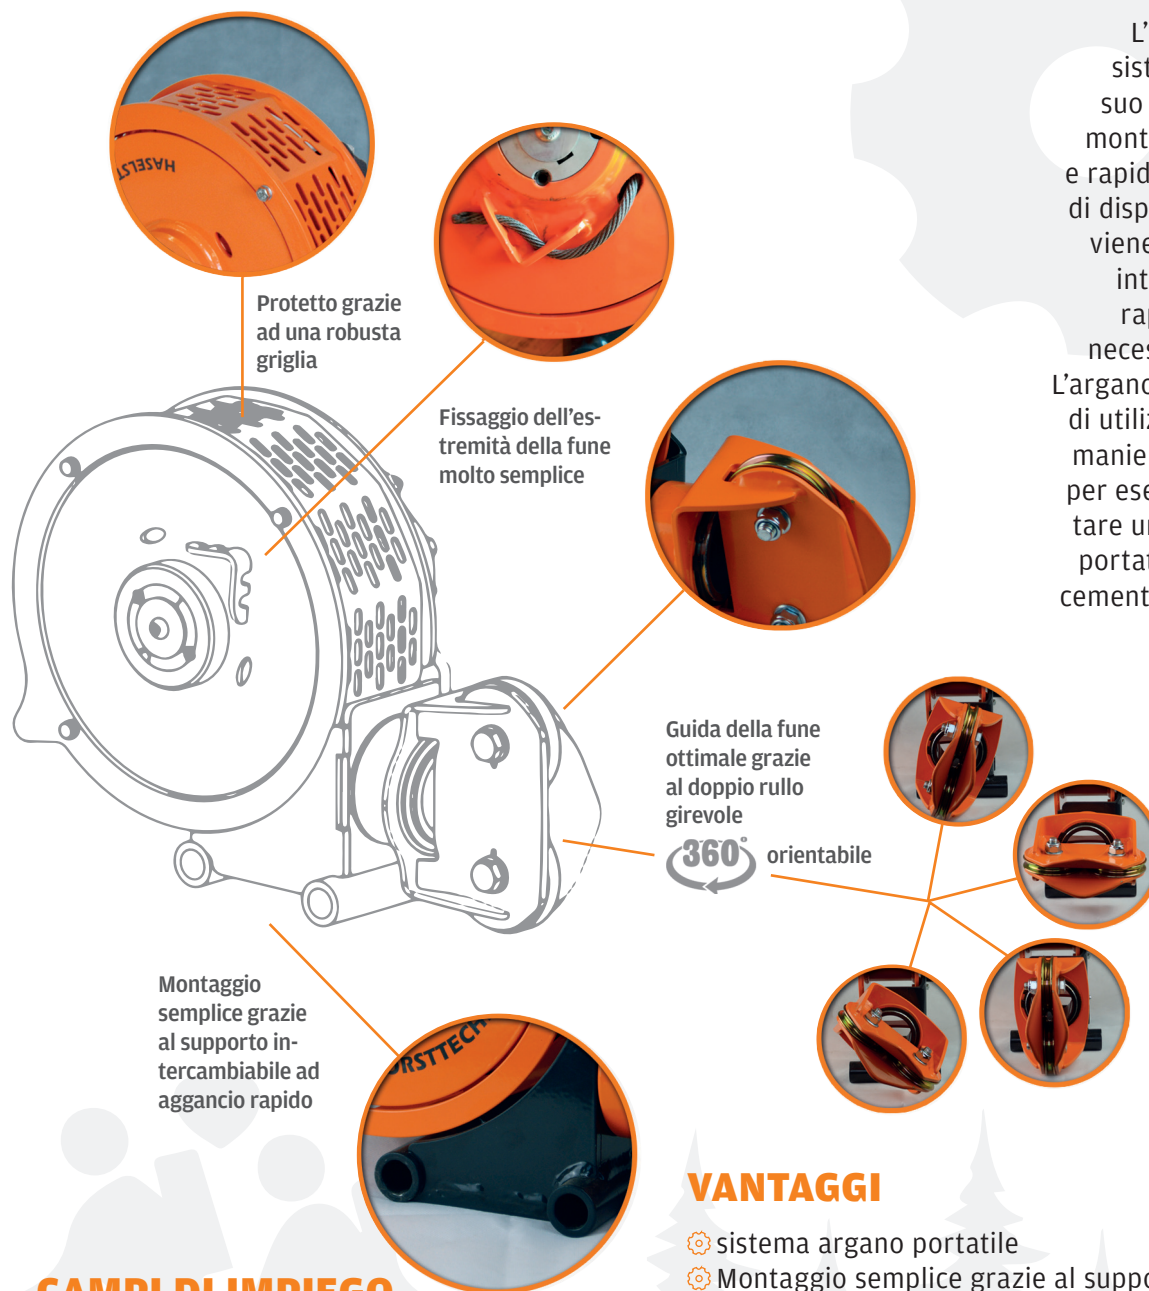

Ago per impalmatura,
inclusi 2 aghi di
ricambio
Art. No. 400120
€ 40,-

250 m di fune tessile
per modello Easy
Art. No. 400123
€ 250,-

350 m di fune tessile
per modello Pro
Art. No. 400124
€ 350,-

IVA esclusa

ARGANO SAPI - PORTATILE

DESCRIZIONE

L'argano Sapi è basato su sistema idraulico. Grazie al suo peso ridotto può essere montato in maniera semplice e rapida su una grande varietà di dispositivi. Per il montaggio viene impiegato un supporto intercambiabile ad attacco rapido, pertanto non sono necessari attrezzi aggiuntivi. L'argano permette all'operatore di utilizzare i suoi macchinari in maniera ancora più efficiente, per esempio permette di spostare un tronco al di fuori della portata della sua gru, semplicemente collegandolo alla fune dell'argano.