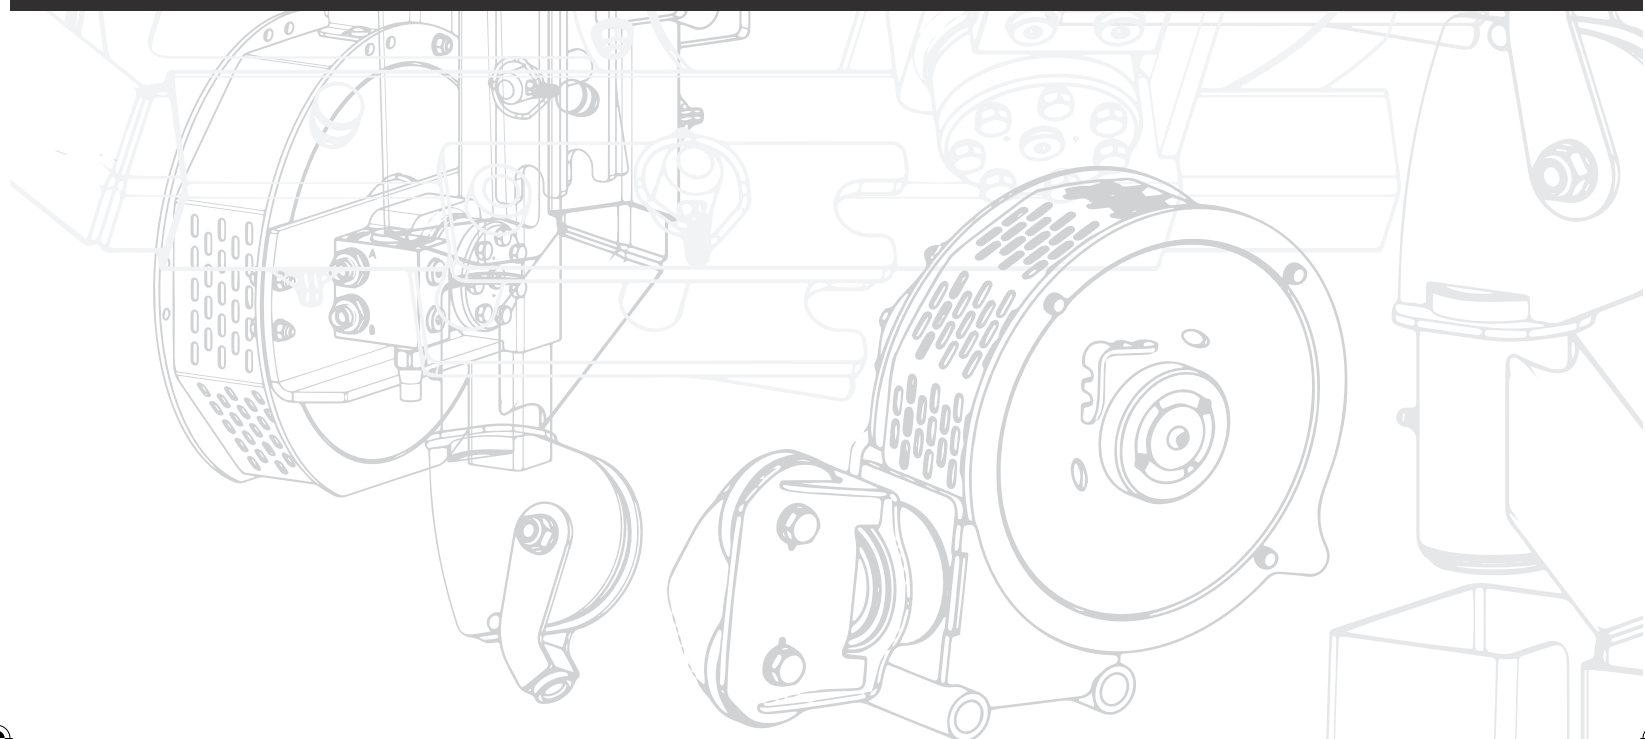

HAFO – DALLA TRADIZIONE VERSO IL FUTURO

Siamo giunti ormai alla terza generazione per il taglio e recupero legname!
Come tanti altri volevamo recuperare il prezioso bene “legname” solamente con quali attrezzature? Con quali macchine? Ne vale la pena?

Noi puntiamo proprio a questo e cerchiamo sempre di oltrepassare i nostri limiti. Da sviluppi mirati abbiamo realizzato macchine concepite per alleggerire il lavoro, efficienti, fatte per durare nel tempo, in grado di garantire alti standard di sicurezza ma allo stesso tempo di pratico utilizzo.

CONTATTO

ITALIA Roland Dapoz ☎ +39 347 153 2490 ✉ roland.italia@hafo.co.at

AUSTRIA Wolfgang Haselsteiner ☎ +43 650 62 96 900 ✉ wolfgang.haselsteiner@hafo.co.at

HAFO GMBH

Lederergasse 4, 3340 Waidhofen/Ybbs
office@hafo.co.at

www.hafo.co.at

HASELSTEINER FORSTTECHNIK