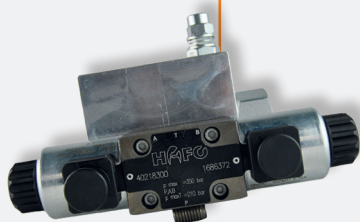

Blocco idraulico inclusi la-
miera di protezione e cavo
Art. No. 120127
€ 475,-

Radiocomando
Terra H9
prezzo su
richiesta

Set radiocomando
Art. No. 420125
€ 1.492,-

Set = Rullo di rinvio,
laccia, moschettone
Art. No. 420132
€ 65,-

ARGANO SAPI - PORTATILE

DESCRIZIONE

L'argano Sapi è basato su sistema idraulico. Grazie al suo peso ridotto può essere montato in maniera semplice e rapida su una grande varietà di dispositivi. Per il montaggio viene impiegato un supporto intercambiabile ad attacco rapido, pertanto non sono necessari attrezzi aggiuntivi. L'argano permette all'operatore di utilizzare i suoi macchinari in maniera ancora più efficiente, per esempio permette di spostare un tronco al di fuori della portata della sua gru, semplicemente collegandolo alla fune dell'argano.