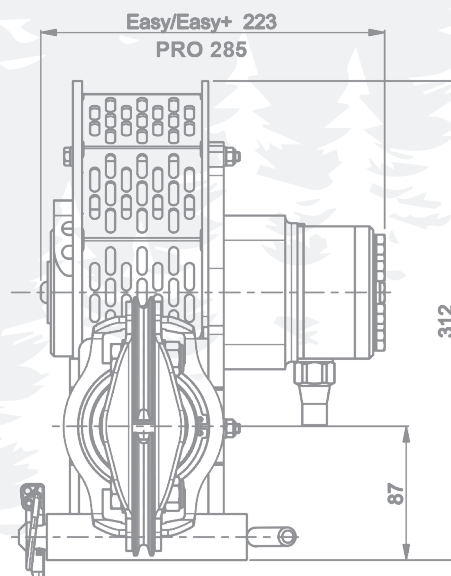

IVA esclusa