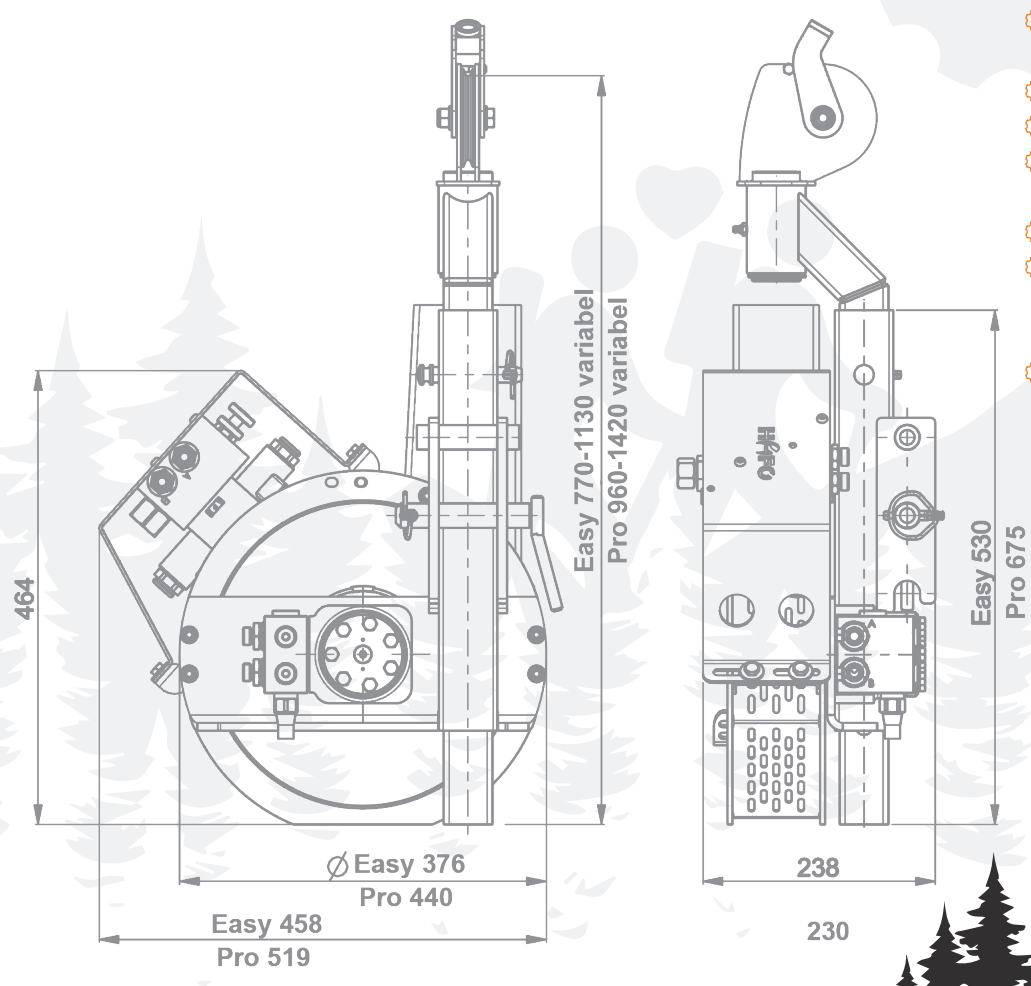

Montaggio semplice grazie al
supporto ad aggancio rapido

DESCRIZIONE

Questo argano idraulico ausiliario è stato concepito per essere montato su verricelli forestali. L'argano permette di tirare le pesanti funi degli verricelli forestali fino ai tronchi grazie alla fune ausiliaria. È possibile tirare una fune fino a 150 m anche su pendii ripidi in salita, sarà sufficiente aver steso in precedenza la leggera fune ausiliaria.

| | ARGANO AUSILIARIO PRO | ARGANO AUSILIARIO EASY |
|--------------------------|------------------------------|------------------------|
| Pressione continua | 180 bar | 180 bar |
| Max. pressione di lavoro | 200 bar | 200 bar |
| Portata olio necessaria | min. 20 l/min, max. 60 l/min | |
| Forza di tiro max. | 600 kg | 500 kg |
| Velocità fune media | fino a 3 m/s con 60 l/min | |
| Peso senza fune | 39 kg | 33 kg |
| Capacità fune max. | 350 m tessile 4,3 mm | 250 m tessile 4,3 mm |
| | € 1.459,- | € 1.375,- |

versione sinistra

versione destra

L'organo ausiliare viene alimentato dal veicolo principale.

VANTAGGI

- ⊗ montaggio semplice grazie al supporto ad aggancio rapido
- ⊗ portatile grazie al peso ridotto
- ⊗ uscita della fune girevole a 360°
- ⊗ Utilizzabile con adattatore per tronco
- ⊗ braccio telescopico
- ⊗ Collegamento semplice a un distributore idraulico a doppio effetto
- ⊗ utilizzabile anche con radiocomando

Set con rullo di
rinvio, laccia e
moschettone

Fune

ACQUISTABILE COME SET COMPLETO

Completo e premontato come in figura
(Blocco idraulico inclusi tutti i componenti idraulici e cavo di
collegamento), supporto universale, fune e set rullo completo