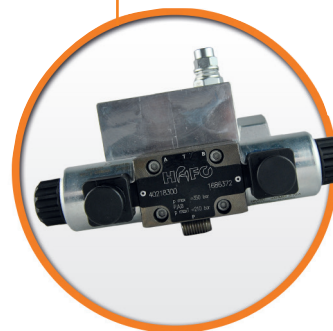

Blocco idraulico

Radio Terra H9
Opzionale, con
funzione dedicata
per l'argano aus-
iliario.