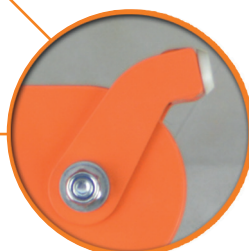

HAFO

HASELSTEINER FORSTTECHNIK

DALLA TRADIZIONE
VERSO IL FUTURO

IT 2020

ARGANO AUSILIARIO

Uscita fune
360° girevole

Ingresso ottimale grazie
alla guida sul rullo

Braccio telescopico

Montaggio semplice grazie al
supporto ad aggancio rapido

DESCRIZIONE

Questo argano idraulico ausiliario è stato concepito per essere montato su verricelli forestali. L'argano permette di tirare le pesanti funi degli verricelli forestali fino ai tronchi grazie alla fune ausiliaria. È possibile tirare una fune fino a 150 m anche su pendii ripidi in salita, sarà sufficiente aver steso in precedenza la leggera fune ausiliaria.